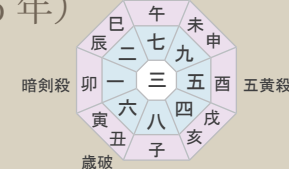

6月  
芒種 6日 08:58

7月  
小暑 7日 19:12

遁甲

月盤

破=月破  
五=五黄殺  
暗=暗剣殺

月の遁甲の流れ

流れ

空亡

月

8月  
立秋 7日 05:01

9月  
白露 8日 08:00

10月  
寒露 8日 23:43

11月  
立冬 8日 02:58

12月  
大雪 7日 19:53

翌1月  
小寒 6日 07:08

遁甲